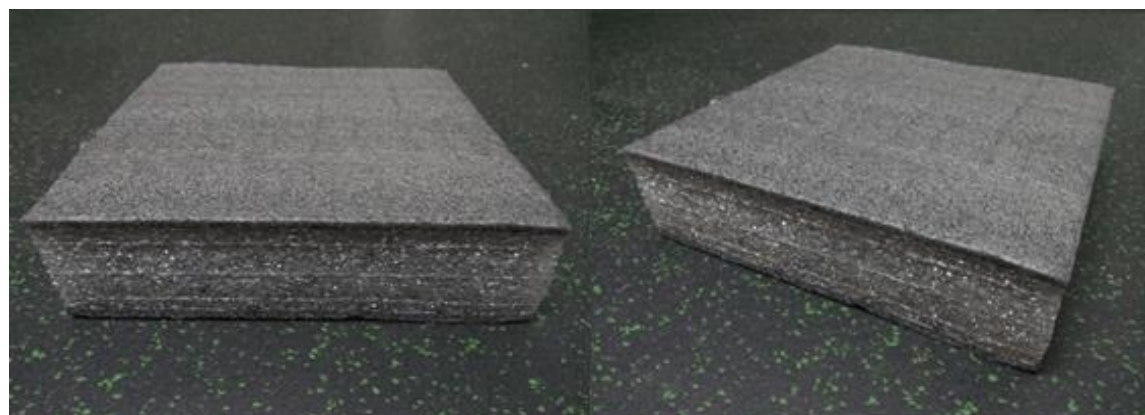

Маты борцовские МАТЫ СЭНДВИЧ

Наш сайт:

<https://rino-sport.com>

Вайбер/ватсап:

8 (981) 147-78-94

Бесплатный звонок:

8 (800) 777-07-94

Наша почта:

info@rino-sport.com

Пенополистирол и ЭВА напыление 10мм + Пенополиэтилен (ППЭ) + Пенополистирол 10мм и ЭВА 10мм.

Не боится сырости, не впитывает и не пропускает влагу, не крошится в отличие от ПВХ.

Плотность: 160-170 кг/м³

Вес 1-го листа: 3 кг

Срок службы: 10-12 лет активного использования

Марка	Толщина(мм)	Длина (м)	Ширина(м)	Цена за лист 2 м2
Мат сэндвич ППЭ	40	2	1	1480
Мат сэндвич ППЭ	50	2	1	1580

*Примечание:

При заказе **более 50 листов** 1x2 - уточняйте скидку по телефону.

По наличию уточняйте по бесплатному номеру: 8 (800) 777-07-94