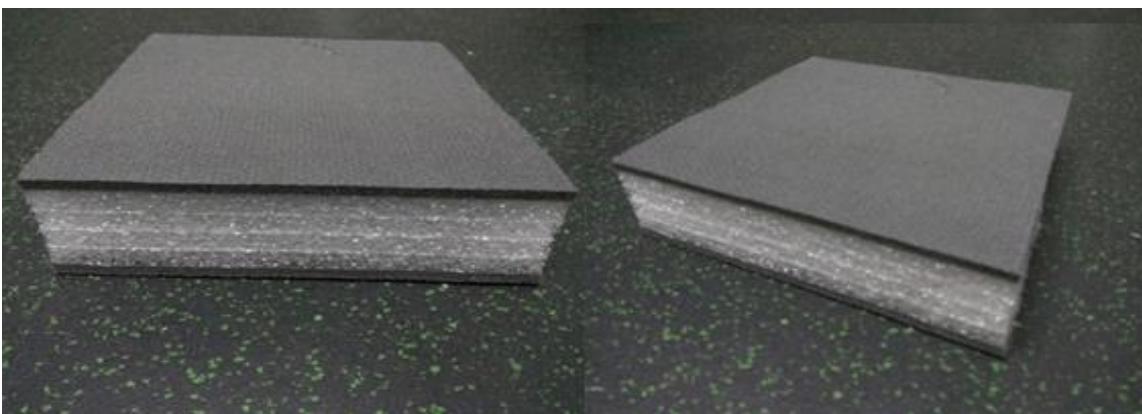

Маты борцовские

КОМБИНИРОВАННЫЕ МАТЫ ППЭ

Наш сайт:

<https://rino-sport.com>

Вайбер/ватсап:

8 (981) 147-78-94

Бесплатный звонок:

8 (800) 777-07-94

Наша почта:

info@rino-sport.com

Физическая пена 10мм + Пенополиэтилен (ППЭ) + Физическая пена 10мм.

Прочный и долговечный, не боится влаги и сырости, не крошится в отличие от ПВВ.

Плотность: 160-170 кг/м³

Вес 1-го листа: 2,5-2,9 кг

Срок службы: 7-8 лет активного использования

Марка	Толщина(мм)	Длина (м)	Ширина(м)	Цена за лист 2 м2
Мат комб ППЭ	40	2	1	1100
Мат комб ППЭ	50	2	1	1170

*Примечание:

При заказе **более 50 листов** 1x2 - уточняйте скидку по телефону.

По наличию уточняйте по бесплатному номеру: 8 (800) 777-07-94