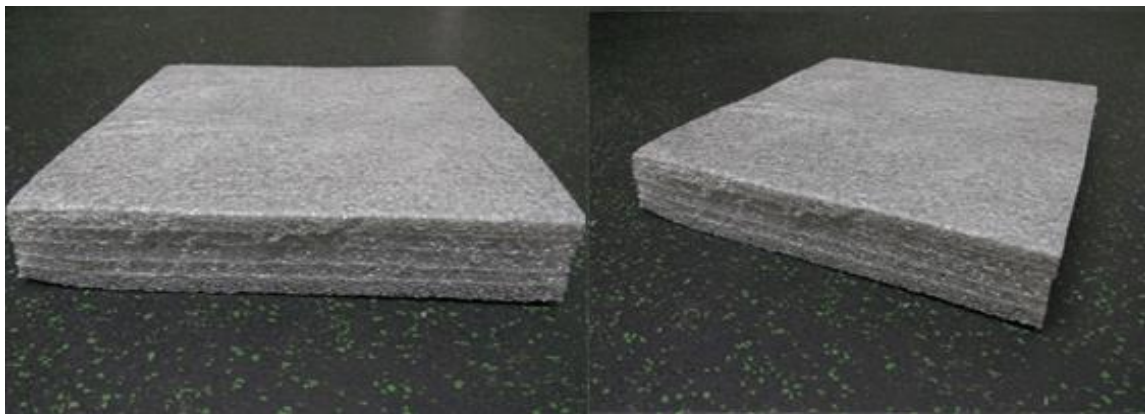

Маты борцовские МАТЫ С КОРКОЙ

Наш сайт:

<https://rino-sport.com>

Вайбер/ватсап:

8 (981) 147-78-94

Бесплатный звонок:

8 (800) 777-07-94

Наша почта:

info@rino-sport.com

Пенополистирол 10мм + Пенополиэтилен (ППЭ) + Пенополистирол 10мм.

Влагостоек и не теряет своих свойств при любых температурах.

Плотность: 160-170 кг/м³

Вес 1-го листа: 2,5-2,9 кг

Срок службы: 8-10 лет активного использования

Марка	Толщина(мм)	Длина (м)	Ширина(м)	Цена за лист 2 м2
Мат корка	40	2	1	1450
Мат корка	50	2	1	1550

*Примечание:

При заказе **более 50 листов** 1x2 - уточняйте скидку по телефону.

По наличию уточняйте по бесплатному номеру: 8 (800) 777-07-94