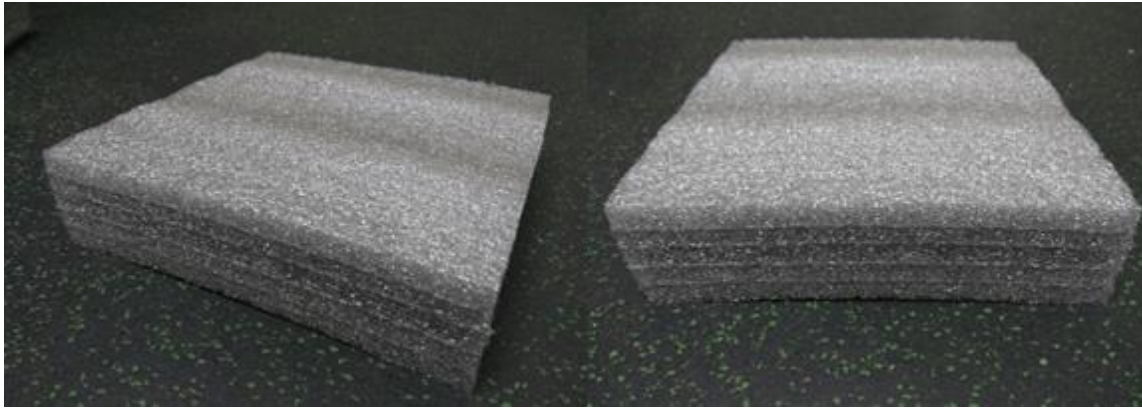

Маты борцовские

ФИЗИЧЕСКИ СШИТЫЙ ПЕНОПОЛИЭТИЛЕН (ППЭ)

Наш сайт:

<https://rino-sport.com>

Вайбер/ватсап:

8 (981) 147-78-94

Бесплатный звонок:

8 (800) 777-07-94

Наша почта:

info@rino-sport.com

Лист сварен методом теплого клина, газонаполненный, с закрытой ячейкой.

Прочный и долговечный, в отличие от голых белых матов НПЭ, у которых срок службы месяц.

Плотность: 160-170 кг/м³.

Вес 1 листа = 2,2-2,5 кг.

Срок службы: 5-6 лет активного использования.

Марка	Толщина(мм)	Длина (м)	Ширина(м)	Цена за лист 2 м2
Мат физ ППЭ	20	2	1	600
Мат физ ППЭ	30	2	1	700
Мат физ ППЭ	40	2	1	800
Мат физ ППЭ	50	2	1	900

*Примечание:

При заказе **более 50 листов** 1x2 скидка - 50р/лист

Если заказ **менее 20 листов** 1x2 то к стоимости матов + 50р/м²